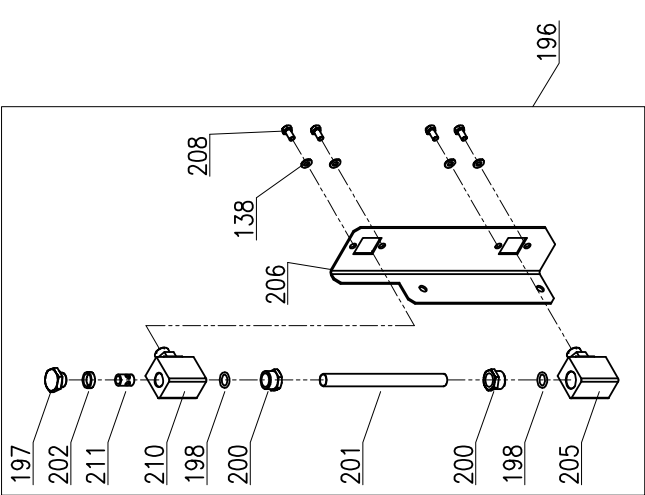

Tavola/Table 1 Mod. VERONA - Agg./Update 12/10

**LEGEND EXPLODED DIAGRAM VERONA 2-3GR SED-SAP -  
2-3GR  
TCS - 2-3GR TALL UPDATE 12-10**

POS.	COD.	DESCRIPTION
1	10805022	SCREWS TBL+ M4X20 A2 POLIERS
2	10955013	TRIANG. HOT SURFACE SYM. LABEL
3	10955025A	ADHESIVE EARTH SYM. LABEL
4	10801028	SCREW TSPEI M6X10 A2
5a	10091220A	AIR INTAKE, SIDE PANEL LH
5b	10091260A	AIR INTAKE TALL SIDE PANEL LH
6	10809012	NUT, KNURLED FLANGED, 6MA ZN
7	10803536	TOOTHED WASHER D6.2 ZN
8a	10091120B	SIDE PANEL, LH, VERONA, MET. BLACK PAINT
8b	10091320A	SIDE PANEL, LH, VERONA TALL, MET. BLACK PAINT
8c	10091180B	SIDE PANEL, LH, VERONA, MET. BLUE PAINT
8d	10091380A	SIDE PANEL, LH, VERONA TALL, BLUE PAINT
8e	10091185B	SIDE PANEL, LH, VERONA, WHITE PAINT
8f	10091385A	SIDE PANEL, LH, VERONA TALL, WHITE PAINT
9	10805029	SCREW TBL- M4X35 A2 POLIERS
10a	10012360A	CONTROL UNIT PROT. PLATE VERONA 2GR
10b	10012410A	CONTROL UNIT PROT. PLATE VERONA 3GR
11a	10091400A	TOP FRONT PANEL VR TCS 2GR BLACK PAINT
11b	10091430A	TOP FRONT PANEL VR TCS 3GR BLACK PAINT
11c	10091450A	TOP FRONT PANEL VR SED 2GR BLACK PAINT
11d	10091480A	TOP FRONT PANEL VR SED 3GR BLACK PAINT
11e	10091460A	TOP FRONT PANEL VR SAP 2GR BLACK PAINT
11f	10091470A	TOP FRONT PANEL VR SAP 3GR BLACK PAINT
11g	10091600A	TOP FRONT PANEL VR TCS 2GR BLUE PAINT
11h	10091630A	TOP FRONT PANEL VR TCS 3GR BLUE PAINT
11i	10091650A	TOP FRONT PANEL VR SED 2GR BLUE PAINT
11l	10091680A	TOP FRONT PANEL VR SED 3GR BLUE PAINT
11m	10091660A	TOP FRONT PANEL VR SAP 2GR BLUE PAINT
11n	10091670A	TOP FRONT PANEL VR SAP 3GR BLUE PAINT
11o	10091900A	TOP FRONT PANEL VR TCS 2GR WHITE PAINT
11p	10091930A	TOP FRONT PANEL VR TCS 3GR WHITE PAINT
11q	10091950A	TOP FRONT PANEL VR SED 2GR WHITE PAINT
11r	10091980A	TOP FRONT PANEL VR SED 3GR WHITE PAINT
11s	10091960A	TOP FRONT PANEL VR SAP 2GR WHITE PAINT
11t	10091970A	TOP FRONT PANEL VR SAP 3GR WHITE PAINT
12a	10012364B	PROT. GROUPS VERONA 2GR
12b	10012414B	PROT. GROUPS VERONA TALL 2GR
12c	10012374A	PROT. GROUPS VERONA 3GR
12d	10012422A	PROT. ELECTR. LANCE ASSYS. VERONA 2GR
13a	10012362	FRONT PROT. VERONA 2GR
13b	10012446	FRONT PROT. VERONA TALL 2GR
13c	10012412	FRONT PROT. VERONA 3GR
13d	10012476	FRONT PROT. VERONA TALL 3GR
13e	10012384	FRONT PROT. VERONA 2GR CUP WARMER
13f	10012448	FRONT PROT. VERONA TALL 2GR CUP WARMER
13g	10012424	FRONT PROT. VERONA 3GR CUP WARMER
13h	10012478	FRONT PROT. VERONA TALL 3GR CUP WARMER
13i	10012386	FRONT PROT. VERONA TCS 2GR
13l	10012388	FRONT PROT. VERONA TCS 2GR CUP WARMER
13m	10012450	FRONT PROT. VERONA TCS TALL 2GR CUP WARMER
13n	10012428	FRONT PROT. VERONA TCS 3GR CUP WARMER
13o	10012480	FRONT PROT. VERONA TCS TALL 3GR CUP WARMER
13p	10022694	FRONT PROT. VERONA S 2GR S/CM-EM-VL
13q	10022698	FRONT PROT. VERONA S 3GR S/CM-EM-VL
14	10805027	SCREW TBL- M4x10 A2
15a	10022726A	DRAIN GRILLE VERONA 2GR FILINOX
15b	10012430	DRAIN GRILLE VERONA 3GR FILINOX
16a	10012398A	DRIP TRAY VERONA 2GR
16b	10012408A	DRIP TRAY VERONA 3GR
17a	10091410B	BOTT. FRONT PANEL VR 2GR MET. BLACK PAINT