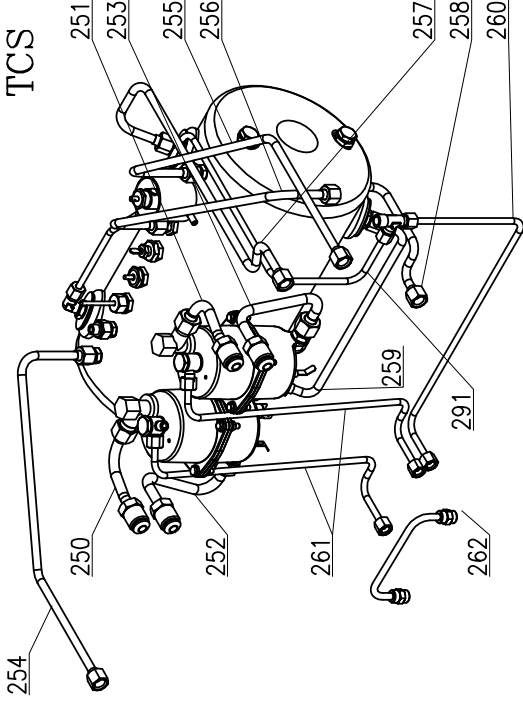

Tavola/Table 1 Mod. VERONA - Agg./Update 12/10

**LEGEND EXPLODED DIAGRAM VERONA 2-3GR SED-SAP -  
2-3GR  
TCS - 2-3GR TALL UPDATE 12-10**

POS.	COD.	DESCRIPTION
1	10805022	SCREWS TBL+ M4X20 A2 POLIERS
2	10955013	TRIANG. HOT SURFACE SYM. LABEL
3	10955025A	ADHESIVE EARTH SYM. LABEL
4	10801028	SCREW TSPEI M6X10 A2
5a	10091220A	AIR INTAKE, SIDE PANEL LH
5b	10091260A	AIR INTAKE TALL SIDE PANEL LH
6	10809012	NUT, KNURLED FLANGED, 6MA ZN
7	10803536	TOOTHED WASHER D6.2 ZN
8a	10091120B	SIDE PANEL, LH, VERONA, MET. BLACK PAINT
8b	10091320A	SIDE PANEL, LH, VERONA TALL, MET. BLACK PAINT
8c	10091180B	SIDE PANEL, LH, VERONA, MET. BLUE PAINT
8d	10091380A	SIDE PANEL, LH, VERONA TALL, BLUE PAINT
8e	10091185B	SIDE PANEL, LH, VERONA, WHITE PAINT
8f	10091385A	SIDE PANEL, LH, VERONA TALL, WHITE PAINT
9	10805029	SCREW TBL- M4X35 A2 POLIERS
10a	10012360A	CONTROL UNIT PROT. PLATE VERONA 2GR
10b	10012410A	CONTROL UNIT PROT. PLATE VERONA 3GR
11a	10091400A	TOP FRONT PANEL VR TCS 2GR BLACK PAINT
11b	10091430A	TOP FRONT PANEL VR TCS 3GR BLACK PAINT
11c	10091450A	TOP FRONT PANEL VR SED 2GR BLACK PAINT
11d	10091480A	TOP FRONT PANEL VR SED 3GR BLACK PAINT
11e	10091460A	TOP FRONT PANEL VR SAP 2GR BLACK PAINT
11f	10091470A	TOP FRONT PANEL VR SAP 3GR BLACK PAINT
11g	10091600A	TOP FRONT PANEL VR TCS 2GR BLUE PAINT
11h	10091630A	TOP FRONT PANEL VR TCS 3GR BLUE PAINT
11i	10091650A	TOP FRONT PANEL VR SED 2GR BLUE PAINT
11l	10091680A	TOP FRONT PANEL VR SED 3GR BLUE PAINT
11m	10091660A	TOP FRONT PANEL VR SAP 2GR BLUE PAINT
11n	10091670A	TOP FRONT PANEL VR SAP 3GR BLUE PAINT
11o	10091900A	TOP FRONT PANEL VR TCS 2GR WHITE PAINT
11p	10091930A	TOP FRONT PANEL VR TCS 3GR WHITE PAINT
11q	10091950A	TOP FRONT PANEL VR SED 2GR WHITE PAINT
11r	10091980A	TOP FRONT PANEL VR SED 3GR WHITE PAINT
11s	10091960A	TOP FRONT PANEL VR SAP 2GR WHITE PAINT
11t	10091970A	TOP FRONT PANEL VR SAP 3GR WHITE PAINT
12a	10012364B	PROT. GROUPS VERONA 2GR
12b	10012414B	PROT. GROUPS VERONA TALL 2GR
12c	10012374A	PROT. GROUPS VERONA 3GR
12d	10012422A	PROT. ELECTR. LANCE ASSYS. VERONA 2GR
13a	10012362	FRONT PROT. VERONA 2GR
13b	10012446	FRONT PROT. VERONA TALL 2GR
13c	10012412	FRONT PROT. VERONA 3GR
13d	10012476	FRONT PROT. VERONA TALL 3GR
13e	10012384	FRONT PROT. VERONA 2GR CUP WARMER
13f	10012448	FRONT PROT. VERONA TALL 2GR CUP WARMER
13g	10012424	FRONT PROT. VERONA 3GR CUP WARMER
13h	10012478	FRONT PROT. VERONA TALL 3GR CUP WARMER
13i	10012386	FRONT PROT. VERONA TCS 2GR
13l	10012388	FRONT PROT. VERONA TCS 2GR CUP WARMER
13m	10012450	FRONT PROT. VERONA TCS TALL 2GR CUP WARMER
13n	10012428	FRONT PROT. VERONA TCS 3GR CUP WARMER
13o	10012480	FRONT PROT. VERONA TCS TALL 3GR CUP WARMER
13p	10022694	FRONT PROT. VERONA S 2GR S/CM-EM-VL
13q	10022698	FRONT PROT. VERONA S 3GR S/CM-EM-VL
14	10805027	SCREW TBL- M4x10 A2
15a	10022726A	DRAIN GRILLE VERONA 2GR FILINOX
15b	10012430	DRAIN GRILLE VERONA 3GR FILINOX
16a	10012398A	DRIP TRAY VERONA 2GR
16b	10012408A	DRIP TRAY VERONA 3GR
17a	10091410B	BOTT. FRONT PANEL VR 2GR MET. BLACK PAINT