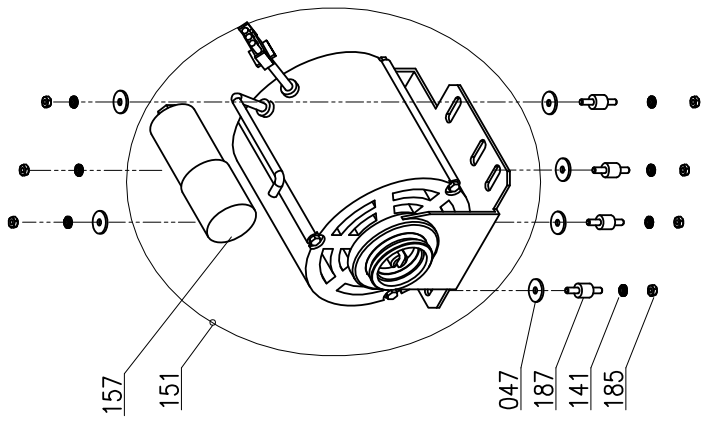

Tavola/Table 1 Mod. VERONA - Agg./Update 12/10

**LEGEND EXPLODED DIAGRAM VERONA 2-3GR SED-SAP -  
2-3GR  
TCS - 2-3GR TALL UPDATE 12-10**

POS.	COD.	DESCRIPTION
1	10805022	SCREWS TBL+ M4X20 A2 POLIERS
2	10955013	TRIANG. HOT SURFACE SYM. LABEL
3	10955025A	ADHESIVE EARTH SYM. LABEL
4	10801028	SCREW TSPEI M6X10 A2
5a	10091220A	AIR INTAKE, SIDE PANEL LH
5b	10091260A	AIR INTAKE TALL SIDE PANEL LH
6	10809012	NUT, KNURLED FLANGED, 6MA ZN
7	10803536	TOOTHED WASHER D6.2 ZN
8a	10091120B	SIDE PANEL, LH, VERONA, MET. BLACK PAINT
8b	10091320A	SIDE PANEL, LH, VERONA TALL, MET. BLACK PAINT
8c	10091180B	SIDE PANEL, LH, VERONA, MET. BLUE PAINT
8d	10091380A	SIDE PANEL, LH, VERONA TALL, BLUE PAINT
8e	10091185B	SIDE PANEL, LH, VERONA, WHITE PAINT
8f	10091385A	SIDE PANEL, LH, VERONA TALL, WHITE PAINT
9	10805029	SCREW TBL- M4X35 A2 POLIERS
10a	10012360A	CONTROL UNIT PROT. PLATE VERONA 2GR
10b	10012410A	CONTROL UNIT PROT. PLATE VERONA 3GR
11a	10091400A	TOP FRONT PANEL VR TCS 2GR BLACK PAINT
11b	10091430A	TOP FRONT PANEL VR TCS 3GR BLACK PAINT
11c	10091450A	TOP FRONT PANEL VR SED 2GR BLACK PAINT
11d	10091480A	TOP FRONT PANEL VR SED 3GR BLACK PAINT
11e	10091460A	TOP FRONT PANEL VR SAP 2GR BLACK PAINT
11f	10091470A	TOP FRONT PANEL VR SAP 3GR BLACK PAINT
11g	10091600A	TOP FRONT PANEL VR TCS 2GR BLUE PAINT
11h	10091630A	TOP FRONT PANEL VR TCS 3GR BLUE PAINT
11i	10091650A	TOP FRONT PANEL VR SED 2GR BLUE PAINT
11l	10091680A	TOP FRONT PANEL VR SED 3GR BLUE PAINT
11m	10091660A	TOP FRONT PANEL VR SAP 2GR BLUE PAINT
11n	10091670A	TOP FRONT PANEL VR SAP 3GR BLUE PAINT
11o	10091900A	TOP FRONT PANEL VR TCS 2GR WHITE PAINT
11p	10091930A	TOP FRONT PANEL VR TCS 3GR WHITE PAINT
11q	10091950A	TOP FRONT PANEL VR SED 2GR WHITE PAINT
11r	10091980A	TOP FRONT PANEL VR SED 3GR WHITE PAINT
11s	10091960A	TOP FRONT PANEL VR SAP 2GR WHITE PAINT
11t	10091970A	TOP FRONT PANEL VR SAP 3GR WHITE PAINT
12a	10012364B	PROT. GROUPS VERONA 2GR
12b	10012414B	PROT. GROUPS VERONA TALL 2GR
12c	10012374A	PROT. GROUPS VERONA 3GR
12d	10012422A	PROT. ELECTR. LANCE ASSYS. VERONA 2GR
13a	10012362	FRONT PROT. VERONA 2GR
13b	10012446	FRONT PROT. VERONA TALL 2GR
13c	10012412	FRONT PROT. VERONA 3GR
13d	10012476	FRONT PROT. VERONA TALL 3GR
13e	10012384	FRONT PROT. VERONA 2GR CUP WARMER
13f	10012448	FRONT PROT. VERONA TALL 2GR CUP WARMER
13g	10012424	FRONT PROT. VERONA 3GR CUP WARMER
13h	10012478	FRONT PROT. VERONA TALL 3GR CUP WARMER
13i	10012386	FRONT PROT. VERONA TCS 2GR
13l	10012388	FRONT PROT. VERONA TCS 2GR CUP WARMER
13m	10012450	FRONT PROT. VERONA TCS TALL 2GR CUP WARMER
13n	10012428	FRONT PROT. VERONA TCS 3GR CUP WARMER
13o	10012480	FRONT PROT. VERONA TCS TALL 3GR CUP WARMER
13p	10022694	FRONT PROT. VERONA S 2GR S/CM-EM-VL
13q	10022698	FRONT PROT. VERONA S 3GR S/CM-EM-VL
14	10805027	SCREW TBL- M4x10 A2
15a	10022726A	DRAIN GRILLE VERONA 2GR FILINOX
15b	10012430	DRAIN GRILLE VERONA 3GR FILINOX
16a	10012398A	DRIP TRAY VERONA 2GR
16b	10012408A	DRIP TRAY VERONA 3GR
17a	10091410B	BOTT. FRONT PANEL VR 2GR MET. BLACK PAINT