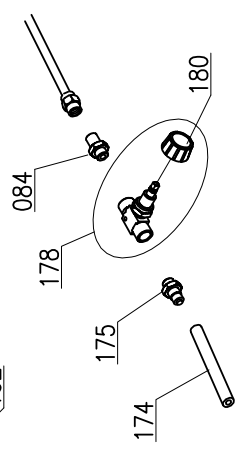

Tavola/Table 1 Mod. VERONA - Agg./Update 12/10

**LEGEND EXPLODED DIAGRAM VERONA 2-3GR SED-SAP -  
2-3GR  
TCS - 2-3GR TALL UPDATE 12-10**

POS.	COD.	DESCRIPTION
1	10805022	SCREWS TBL+ M4X20 A2 POLIERS
2	10955013	TRIANG. HOT SURFACE SYM. LABEL
3	10955025A	ADHESIVE EARTH SYM. LABEL
4	10801028	SCREW TSPEI M6X10 A2
5a	10091220A	AIR INTAKE, SIDE PANEL LH
5b	10091260A	AIR INTAKE TALL SIDE PANEL LH
6	10809012	NUT, KNURLED FLANGED, 6MA ZN
7	10803536	TOOTHED WASHER D6.2 ZN
8a	10091120B	SIDE PANEL, LH, VERONA, MET. BLACK PAINT
8b	10091320A	SIDE PANEL, LH, VERONA TALL, MET. BLACK PAINT
8c	10091180B	SIDE PANEL, LH, VERONA, MET. BLUE PAINT
8d	10091380A	SIDE PANEL, LH, VERONA TALL, BLUE PAINT
8e	10091185B	SIDE PANEL, LH, VERONA, WHITE PAINT
8f	10091385A	SIDE PANEL, LH, VERONA TALL, WHITE PAINT
9	10805029	SCREW TBL- M4X35 A2 POLIERS
10a	10012360A	CONTROL UNIT PROT. PLATE VERONA 2GR
10b	10012410A	CONTROL UNIT PROT. PLATE VERONA 3GR
11a	10091400A	TOP FRONT PANEL VR TCS 2GR BLACK PAINT
11b	10091430A	TOP FRONT PANEL VR TCS 3GR BLACK PAINT
11c	10091450A	TOP FRONT PANEL VR SED 2GR BLACK PAINT
11d	10091480A	TOP FRONT PANEL VR SED 3GR BLACK PAINT
11e	10091460A	TOP FRONT PANEL VR SAP 2GR BLACK PAINT
11f	10091470A	TOP FRONT PANEL VR SAP 3GR BLACK PAINT
11g	10091600A	TOP FRONT PANEL VR TCS 2GR BLUE PAINT
11h	10091630A	TOP FRONT PANEL VR TCS 3GR BLUE PAINT
11i	10091650A	TOP FRONT PANEL VR SED 2GR BLUE PAINT
11l	10091680A	TOP FRONT PANEL VR SED 3GR BLUE PAINT
11m	10091660A	TOP FRONT PANEL VR SAP 2GR BLUE PAINT
11n	10091670A	TOP FRONT PANEL VR SAP 3GR BLUE PAINT
11o	10091900A	TOP FRONT PANEL VR TCS 2GR WHITE PAINT
11p	10091930A	TOP FRONT PANEL VR TCS 3GR WHITE PAINT
11q	10091950A	TOP FRONT PANEL VR SED 2GR WHITE PAINT
11r	10091980A	TOP FRONT PANEL VR SED 3GR WHITE PAINT
11s	10091960A	TOP FRONT PANEL VR SAP 2GR WHITE PAINT
11t	10091970A	TOP FRONT PANEL VR SAP 3GR WHITE PAINT
12a	10012364B	PROT. GROUPS VERONA 2GR
12b	10012414B	PROT. GROUPS VERONA TALL 2GR
12c	10012374A	PROT. GROUPS VERONA 3GR
12d	10012422A	PROT. ELECTR. LANCE ASSYS. VERONA 2GR
13a	10012362	FRONT PROT. VERONA 2GR
13b	10012446	FRONT PROT. VERONA TALL 2GR
13c	10012412	FRONT PROT. VERONA 3GR
13d	10012476	FRONT PROT. VERONA TALL 3GR
13e	10012384	FRONT PROT. VERONA 2GR CUP WARMER
13f	10012448	FRONT PROT. VERONA TALL 2GR CUP WARMER
13g	10012424	FRONT PROT. VERONA 3GR CUP WARMER
13h	10012478	FRONT PROT. VERONA TALL 3GR CUP WARMER
13i	10012386	FRONT PROT. VERONA TCS 2GR
13l	10012388	FRONT PROT. VERONA TCS 2GR CUP WARMER
13m	10012450	FRONT PROT. VERONA TCS TALL 2GR CUP WARMER
13n	10012428	FRONT PROT. VERONA TCS 3GR CUP WARMER
13o	10012480	FRONT PROT. VERONA TCS TALL 3GR CUP WARMER
13p	10022694	FRONT PROT. VERONA S 2GR S/CM-EM-VL
13q	10022698	FRONT PROT. VERONA S 3GR S/CM-EM-VL
14	10805027	SCREW TBL- M4x10 A2
15a	10022726A	DRAIN GRILLE VERONA 2GR FILINOX
15b	10012430	DRAIN GRILLE VERONA 3GR FILINOX
16a	10012398A	DRIP TRAY VERONA 2GR
16b	10012408A	DRIP TRAY VERONA 3GR
17a	10091410B	BOTT. FRONT PANEL VR 2GR MET. BLACK PAINT