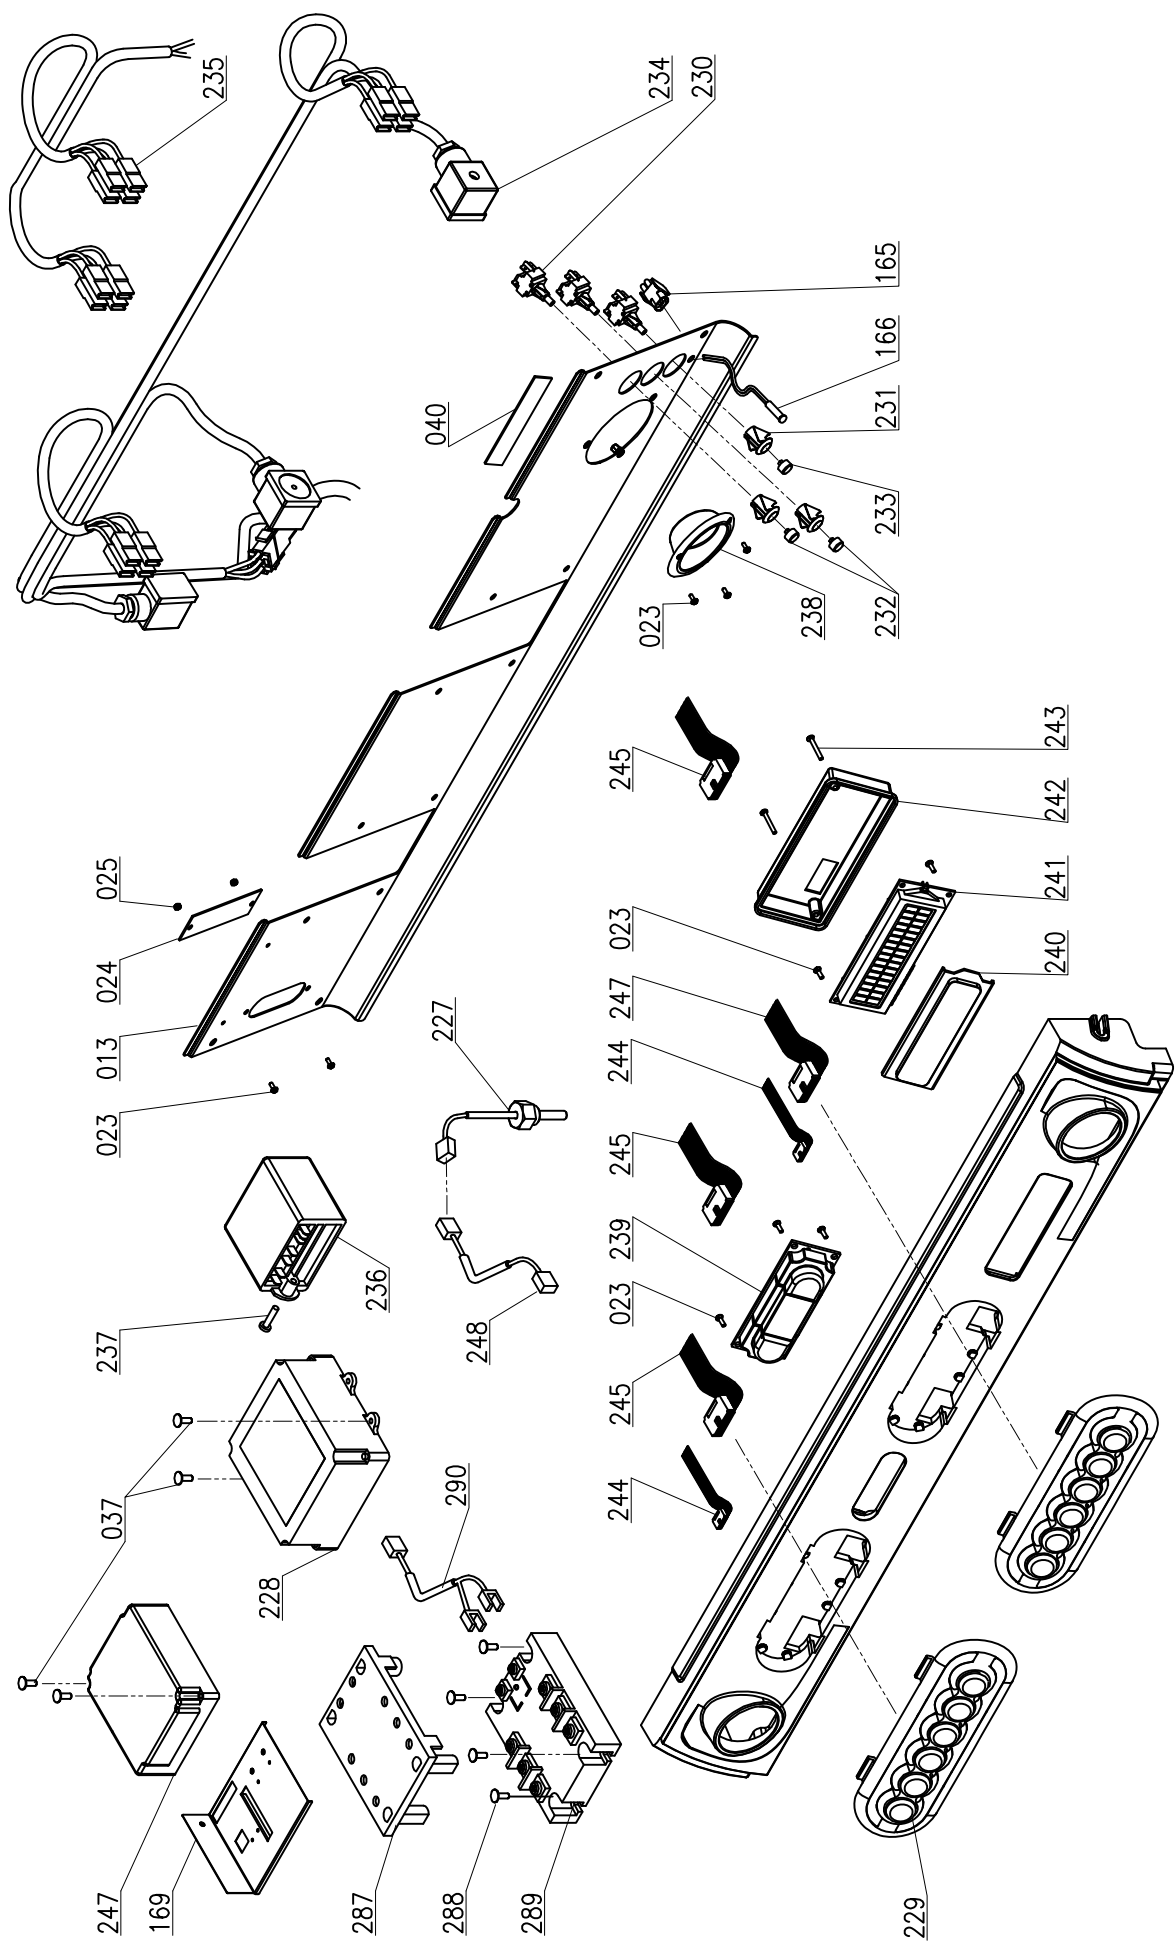

Tavola/Table 1 Mod. VERONA - Agg./Update 12/10

**LEGEND EXPLODED DIAGRAM VERONA 2-3GR SED-SAP -  
2-3GR  
TCS - 2-3GR TALL UPDATE 12-10**

POS.	COD.	DESCRIPTION
1	10805022	SCREWS TBL+ M4X20 A2 POLIERS
2	10955013	TRIANG. HOT SURFACE SYM. LABEL
3	10955025A	ADHESIVE EARTH SYM. LABEL
4	10801028	SCREW TSPEI M6X10 A2
5a	10091220A	AIR INTAKE, SIDE PANEL LH
5b	10091260A	AIR INTAKE TALL SIDE PANEL LH
6	10809012	NUT, KNURLED FLANGED, 6MA ZN
7	10803536	TOOTHED WASHER D6.2 ZN
8a	10091120B	SIDE PANEL, LH, VERONA, MET. BLACK PAINT
8b	10091320A	SIDE PANEL, LH, VERONA TALL, MET. BLACK PAINT
8c	10091180B	SIDE PANEL, LH, VERONA, MET. BLUE PAINT
8d	10091380A	SIDE PANEL, LH, VERONA TALL, BLUE PAINT
8e	10091185B	SIDE PANEL, LH, VERONA, WHITE PAINT
8f	10091385A	SIDE PANEL, LH, VERONA TALL, WHITE PAINT
9	10805029	SCREW TBL- M4X35 A2 POLIERS
10a	10012360A	CONTROL UNIT PROT. PLATE VERONA 2GR
10b	10012410A	CONTROL UNIT PROT. PLATE VERONA 3GR
11a	10091400A	TOP FRONT PANEL VR TCS 2GR BLACK PAINT
11b	10091430A	TOP FRONT PANEL VR TCS 3GR BLACK PAINT
11c	10091450A	TOP FRONT PANEL VR SED 2GR BLACK PAINT
11d	10091480A	TOP FRONT PANEL VR SED 3GR BLACK PAINT
11e	10091460A	TOP FRONT PANEL VR SAP 2GR BLACK PAINT
11f	10091470A	TOP FRONT PANEL VR SAP 3GR BLACK PAINT
11g	10091600A	TOP FRONT PANEL VR TCS 2GR BLUE PAINT
11h	10091630A	TOP FRONT PANEL VR TCS 3GR BLUE PAINT
11i	10091650A	TOP FRONT PANEL VR SED 2GR BLUE PAINT
11l	10091680A	TOP FRONT PANEL VR SED 3GR BLUE PAINT
11m	10091660A	TOP FRONT PANEL VR SAP 2GR BLUE PAINT
11n	10091670A	TOP FRONT PANEL VR SAP 3GR BLUE PAINT
11o	10091900A	TOP FRONT PANEL VR TCS 2GR WHITE PAINT
11p	10091930A	TOP FRONT PANEL VR TCS 3GR WHITE PAINT
11q	10091950A	TOP FRONT PANEL VR SED 2GR WHITE PAINT
11r	10091980A	TOP FRONT PANEL VR SED 3GR WHITE PAINT
11s	10091960A	TOP FRONT PANEL VR SAP 2GR WHITE PAINT
11t	10091970A	TOP FRONT PANEL VR SAP 3GR WHITE PAINT
12a	10012364B	PROT. GROUPS VERONA 2GR
12b	10012414B	PROT. GROUPS VERONA TALL 2GR
12c	10012374A	PROT. GROUPS VERONA 3GR
12d	10012422A	PROT. ELECTR. LANCE ASSYS. VERONA 2GR
13a	10012362	FRONT PROT. VERONA 2GR
13b	10012446	FRONT PROT. VERONA TALL 2GR
13c	10012412	FRONT PROT. VERONA 3GR
13d	10012476	FRONT PROT. VERONA TALL 3GR
13e	10012384	FRONT PROT. VERONA 2GR CUP WARMER
13f	10012448	FRONT PROT. VERONA TALL 2GR CUP WARMER
13g	10012424	FRONT PROT. VERONA 3GR CUP WARMER
13h	10012478	FRONT PROT. VERONA TALL 3GR CUP WARMER
13i	10012386	FRONT PROT. VERONA TCS 2GR
13l	10012388	FRONT PROT. VERONA TCS 2GR CUP WARMER
13m	10012450	FRONT PROT. VERONA TCS TALL 2GR CUP WARMER
13n	10012428	FRONT PROT. VERONA TCS 3GR CUP WARMER
13o	10012480	FRONT PROT. VERONA TCS TALL 3GR CUP WARMER
13p	10022694	FRONT PROT. VERONA S 2GR S/CM-EM-VL
13q	10022698	FRONT PROT. VERONA S 3GR S/CM-EM-VL
14	10805027	SCREW TBL- M4x10 A2
15a	10022726A	DRAIN GRILLE VERONA 2GR FILINOX
15b	10012430	DRAIN GRILLE VERONA 3GR FILINOX
16a	10012398A	DRIP TRAY VERONA 2GR
16b	10012408A	DRIP TRAY VERONA 3GR
17a	10091410B	BOTT. FRONT PANEL VR 2GR MET. BLACK PAINT