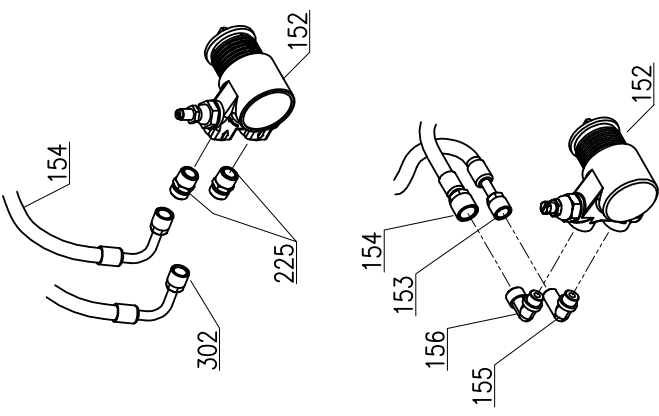

Tavola/Table 1 Mod. VERONA - Agg./Update 12/10

**LEGEND EXPLODED DIAGRAM VERONA 2-3GR SED-SAP -  
2-3GR  
TCS - 2-3GR TALL UPDATE 12-10**

POS.	COD.	DESCRIPTION
1	10805022	SCREWS TBL+ M4X20 A2 POLIERS
2	10955013	TRIANG. HOT SURFACE SYM. LABEL
3	10955025A	ADHESIVE EARTH SYM. LABEL
4	10801028	SCREW TSPEI M6X10 A2
5a	10091220A	AIR INTAKE, SIDE PANEL LH
5b	10091260A	AIR INTAKE TALL SIDE PANEL LH
6	10809012	NUT, KNURLED FLANGED, 6MA ZN
7	10803536	TOOTHED WASHER D6.2 ZN
8a	10091120B	SIDE PANEL, LH, VERONA, MET. BLACK PAINT
8b	10091320A	SIDE PANEL, LH, VERONA TALL, MET. BLACK PAINT
8c	10091180B	SIDE PANEL, LH, VERONA, MET. BLUE PAINT
8d	10091380A	SIDE PANEL, LH, VERONA TALL, BLUE PAINT
8e	10091185B	SIDE PANEL, LH, VERONA, WHITE PAINT
8f	10091385A	SIDE PANEL, LH, VERONA TALL, WHITE PAINT
9	10805029	SCREW TBL- M4X35 A2 POLIERS
10a	10012360A	CONTROL UNIT PROT. PLATE VERONA 2GR
10b	10012410A	CONTROL UNIT PROT. PLATE VERONA 3GR
11a	10091400A	TOP FRONT PANEL VR TCS 2GR BLACK PAINT
11b	10091430A	TOP FRONT PANEL VR TCS 3GR BLACK PAINT
11c	10091450A	TOP FRONT PANEL VR SED 2GR BLACK PAINT
11d	10091480A	TOP FRONT PANEL VR SED 3GR BLACK PAINT
11e	10091460A	TOP FRONT PANEL VR SAP 2GR BLACK PAINT
11f	10091470A	TOP FRONT PANEL VR SAP 3GR BLACK PAINT
11g	10091600A	TOP FRONT PANEL VR TCS 2GR BLUE PAINT
11h	10091630A	TOP FRONT PANEL VR TCS 3GR BLUE PAINT
11i	10091650A	TOP FRONT PANEL VR SED 2GR BLUE PAINT
11l	10091680A	TOP FRONT PANEL VR SED 3GR BLUE PAINT
11m	10091660A	TOP FRONT PANEL VR SAP 2GR BLUE PAINT
11n	10091670A	TOP FRONT PANEL VR SAP 3GR BLUE PAINT
11o	10091900A	TOP FRONT PANEL VR TCS 2GR WHITE PAINT
11p	10091930A	TOP FRONT PANEL VR TCS 3GR WHITE PAINT
11q	10091950A	TOP FRONT PANEL VR SED 2GR WHITE PAINT
11r	10091980A	TOP FRONT PANEL VR SED 3GR WHITE PAINT
11s	10091960A	TOP FRONT PANEL VR SAP 2GR WHITE PAINT
11t	10091970A	TOP FRONT PANEL VR SAP 3GR WHITE PAINT
12a	10012364B	PROT. GROUPS VERONA 2GR
12b	10012414B	PROT. GROUPS VERONA TALL 2GR
12c	10012374A	PROT. GROUPS VERONA 3GR
12d	10012422A	PROT. ELECTR. LANCE ASSYS. VERONA 2GR
13a	10012362	FRONT PROT. VERONA 2GR
13b	10012446	FRONT PROT. VERONA TALL 2GR
13c	10012412	FRONT PROT. VERONA 3GR
13d	10012476	FRONT PROT. VERONA TALL 3GR
13e	10012384	FRONT PROT. VERONA 2GR CUP WARMER
13f	10012448	FRONT PROT. VERONA TALL 2GR CUP WARMER
13g	10012424	FRONT PROT. VERONA 3GR CUP WARMER
13h	10012478	FRONT PROT. VERONA TALL 3GR CUP WARMER
13i	10012386	FRONT PROT. VERONA TCS 2GR
13l	10012388	FRONT PROT. VERONA TCS 2GR CUP WARMER
13m	10012450	FRONT PROT. VERONA TCS TALL 2GR CUP WARMER
13n	10012428	FRONT PROT. VERONA TCS 3GR CUP WARMER
13o	10012480	FRONT PROT. VERONA TCS TALL 3GR CUP WARMER
13p	10022694	FRONT PROT. VERONA S 2GR S/CM-EM-VL
13q	10022698	FRONT PROT. VERONA S 3GR S/CM-EM-VL
14	10805027	SCREW TBL- M4x10 A2
15a	10022726A	DRAIN GRILLE VERONA 2GR FILINOX
15b	10012430	DRAIN GRILLE VERONA 3GR FILINOX
16a	10012398A	DRIP TRAY VERONA 2GR
16b	10012408A	DRIP TRAY VERONA 3GR
17a	10091410B	BOTT. FRONT PANEL VR 2GR MET. BLACK PAINT