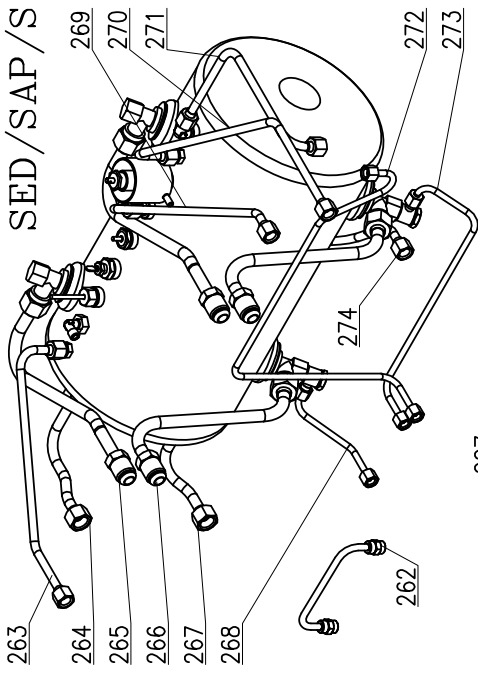

Tavola/Table 1 Mod. VERONA - Agg./Update 12/10

**LEGEND EXPLODED DIAGRAM VERONA 2-3GR SED-SAP -  
2-3GR  
TCS - 2-3GR TALL UPDATE 12-10**

POS.	COD.	DESCRIPTION
1	10805022	SCREWS TBL+ M4X20 A2 POLIERS
2	10955013	TRIANG. HOT SURFACE SYM. LABEL
3	10955025A	ADHESIVE EARTH SYM. LABEL
4	10801028	SCREW TSPEI M6X10 A2
5a	10091220A	AIR INTAKE, SIDE PANEL LH
5b	10091260A	AIR INTAKE TALL SIDE PANEL LH
6	10809012	NUT, KNURLED FLANGED, 6MA ZN
7	10803536	TOOTHED WASHER D6.2 ZN
8a	10091120B	SIDE PANEL, LH, VERONA, MET. BLACK PAINT
8b	10091320A	SIDE PANEL, LH, VERONA TALL, MET. BLACK PAINT
8c	10091180B	SIDE PANEL, LH, VERONA, MET. BLUE PAINT
8d	10091380A	SIDE PANEL, LH, VERONA TALL, BLUE PAINT
8e	10091185B	SIDE PANEL, LH, VERONA, WHITE PAINT
8f	10091385A	SIDE PANEL, LH, VERONA TALL, WHITE PAINT
9	10805029	SCREW TBL- M4X35 A2 POLIERS
10a	10012360A	CONTROL UNIT PROT. PLATE VERONA 2GR
10b	10012410A	CONTROL UNIT PROT. PLATE VERONA 3GR
11a	10091400A	TOP FRONT PANEL VR TCS 2GR BLACK PAINT
11b	10091430A	TOP FRONT PANEL VR TCS 3GR BLACK PAINT
11c	10091450A	TOP FRONT PANEL VR SED 2GR BLACK PAINT
11d	10091480A	TOP FRONT PANEL VR SED 3GR BLACK PAINT
11e	10091460A	TOP FRONT PANEL VR SAP 2GR BLACK PAINT
11f	10091470A	TOP FRONT PANEL VR SAP 3GR BLACK PAINT
11g	10091600A	TOP FRONT PANEL VR TCS 2GR BLUE PAINT
11h	10091630A	TOP FRONT PANEL VR TCS 3GR BLUE PAINT
11i	10091650A	TOP FRONT PANEL VR SED 2GR BLUE PAINT
11l	10091680A	TOP FRONT PANEL VR SED 3GR BLUE PAINT
11m	10091660A	TOP FRONT PANEL VR SAP 2GR BLUE PAINT
11n	10091670A	TOP FRONT PANEL VR SAP 3GR BLUE PAINT
11o	10091900A	TOP FRONT PANEL VR TCS 2GR WHITE PAINT
11p	10091930A	TOP FRONT PANEL VR TCS 3GR WHITE PAINT
11q	10091950A	TOP FRONT PANEL VR SED 2GR WHITE PAINT
11r	10091980A	TOP FRONT PANEL VR SED 3GR WHITE PAINT
11s	10091960A	TOP FRONT PANEL VR SAP 2GR WHITE PAINT
11t	10091970A	TOP FRONT PANEL VR SAP 3GR WHITE PAINT
12a	10012364B	PROT. GROUPS VERONA 2GR
12b	10012414B	PROT. GROUPS VERONA TALL 2GR
12c	10012374A	PROT. GROUPS VERONA 3GR
12d	10012422A	PROT. ELECTR. LANCE ASSYS. VERONA 2GR
13a	10012362	FRONT PROT. VERONA 2GR
13b	10012446	FRONT PROT. VERONA TALL 2GR
13c	10012412	FRONT PROT. VERONA 3GR
13d	10012476	FRONT PROT. VERONA TALL 3GR
13e	10012384	FRONT PROT. VERONA 2GR CUP WARMER
13f	10012448	FRONT PROT. VERONA TALL 2GR CUP WARMER
13g	10012424	FRONT PROT. VERONA 3GR CUP WARMER
13h	10012478	FRONT PROT. VERONA TALL 3GR CUP WARMER
13i	10012386	FRONT PROT. VERONA TCS 2GR
13l	10012388	FRONT PROT. VERONA TCS 2GR CUP WARMER
13m	10012450	FRONT PROT. VERONA TCS TALL 2GR CUP WARMER
13n	10012428	FRONT PROT. VERONA TCS 3GR CUP WARMER
13o	10012480	FRONT PROT. VERONA TCS TALL 3GR CUP WARMER
13p	10022694	FRONT PROT. VERONA S 2GR S/CM-EM-VL
13q	10022698	FRONT PROT. VERONA S 3GR S/CM-EM-VL
14	10805027	SCREW TBL- M4x10 A2
15a	10022726A	DRAIN GRILLE VERONA 2GR FILINOX
15b	10012430	DRAIN GRILLE VERONA 3GR FILINOX
16a	10012398A	DRIP TRAY VERONA 2GR
16b	10012408A	DRIP TRAY VERONA 3GR
17a	10091410B	BOTT. FRONT PANEL VR 2GR MET. BLACK PAINT