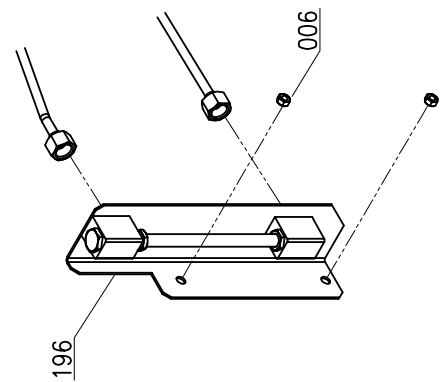

Tavola/Table 1 Mod. VERONA - Agg./Update 12/10

**LEGEND EXPLODED DIAGRAM VERONA 2-3GR SED-SAP -  
2-3GR  
TCS - 2-3GR TALL UPDATE 12-10**

POS.	COD.	DESCRIPTION
1	10805022	SCREWS TBL+ M4X20 A2 POLIERS
2	10955013	TRIANG. HOT SURFACE SYM. LABEL
3	10955025A	ADHESIVE EARTH SYM. LABEL
4	10801028	SCREW TSPEI M6X10 A2
5a	10091220A	AIR INTAKE, SIDE PANEL LH
5b	10091260A	AIR INTAKE TALL SIDE PANEL LH
6	10809012	NUT, KNURLED FLANGED, 6MA ZN
7	10803536	TOOTHED WASHER D6.2 ZN
8a	10091120B	SIDE PANEL, LH, VERONA, MET. BLACK PAINT
8b	10091320A	SIDE PANEL, LH, VERONA TALL, MET. BLACK PAINT
8c	10091180B	SIDE PANEL, LH, VERONA, MET. BLUE PAINT
8d	10091380A	SIDE PANEL, LH, VERONA TALL, BLUE PAINT
8e	10091185B	SIDE PANEL, LH, VERONA, WHITE PAINT
8f	10091385A	SIDE PANEL, LH, VERONA TALL, WHITE PAINT
9	10805029	SCREW TBL- M4X35 A2 POLIERS
10a	10012360A	CONTROL UNIT PROT. PLATE VERONA 2GR
10b	10012410A	CONTROL UNIT PROT. PLATE VERONA 3GR
11a	10091400A	TOP FRONT PANEL VR TCS 2GR BLACK PAINT
11b	10091430A	TOP FRONT PANEL VR TCS 3GR BLACK PAINT
11c	10091450A	TOP FRONT PANEL VR SED 2GR BLACK PAINT
11d	10091480A	TOP FRONT PANEL VR SED 3GR BLACK PAINT
11e	10091460A	TOP FRONT PANEL VR SAP 2GR BLACK PAINT
11f	10091470A	TOP FRONT PANEL VR SAP 3GR BLACK PAINT
11g	10091600A	TOP FRONT PANEL VR TCS 2GR BLUE PAINT
11h	10091630A	TOP FRONT PANEL VR TCS 3GR BLUE PAINT
11i	10091650A	TOP FRONT PANEL VR SED 2GR BLUE PAINT
11l	10091680A	TOP FRONT PANEL VR SED 3GR BLUE PAINT
11m	10091660A	TOP FRONT PANEL VR SAP 2GR BLUE PAINT
11n	10091670A	TOP FRONT PANEL VR SAP 3GR BLUE PAINT
11o	10091900A	TOP FRONT PANEL VR TCS 2GR WHITE PAINT
11p	10091930A	TOP FRONT PANEL VR TCS 3GR WHITE PAINT
11q	10091950A	TOP FRONT PANEL VR SED 2GR WHITE PAINT
11r	10091980A	TOP FRONT PANEL VR SED 3GR WHITE PAINT
11s	10091960A	TOP FRONT PANEL VR SAP 2GR WHITE PAINT
11t	10091970A	TOP FRONT PANEL VR SAP 3GR WHITE PAINT
12a	10012364B	PROT. GROUPS VERONA 2GR
12b	10012414B	PROT. GROUPS VERONA TALL 2GR
12c	10012374A	PROT. GROUPS VERONA 3GR
12d	10012422A	PROT. ELECTR. LANCE ASSYS. VERONA 2GR
13a	10012362	FRONT PROT. VERONA 2GR
13b	10012446	FRONT PROT. VERONA TALL 2GR
13c	10012412	FRONT PROT. VERONA 3GR
13d	10012476	FRONT PROT. VERONA TALL 3GR
13e	10012384	FRONT PROT. VERONA 2GR CUP WARMER
13f	10012448	FRONT PROT. VERONA TALL 2GR CUP WARMER
13g	10012424	FRONT PROT. VERONA 3GR CUP WARMER
13h	10012478	FRONT PROT. VERONA TALL 3GR CUP WARMER
13i	10012386	FRONT PROT. VERONA TCS 2GR
13l	10012388	FRONT PROT. VERONA TCS 2GR CUP WARMER
13m	10012450	FRONT PROT. VERONA TCS TALL 2GR CUP WARMER
13n	10012428	FRONT PROT. VERONA TCS 3GR CUP WARMER
13o	10012480	FRONT PROT. VERONA TCS TALL 3GR CUP WARMER
13p	10022694	FRONT PROT. VERONA S 2GR S/CM-EM-VL
13q	10022698	FRONT PROT. VERONA S 3GR S/CM-EM-VL
14	10805027	SCREW TBL- M4x10 A2
15a	10022726A	DRAIN GRILLE VERONA 2GR FILINOX
15b	10012430	DRAIN GRILLE VERONA 3GR FILINOX
16a	10012398A	DRIP TRAY VERONA 2GR
16b	10012408A	DRIP TRAY VERONA 3GR
17a	10091410B	BOTT. FRONT PANEL VR 2GR MET. BLACK PAINT