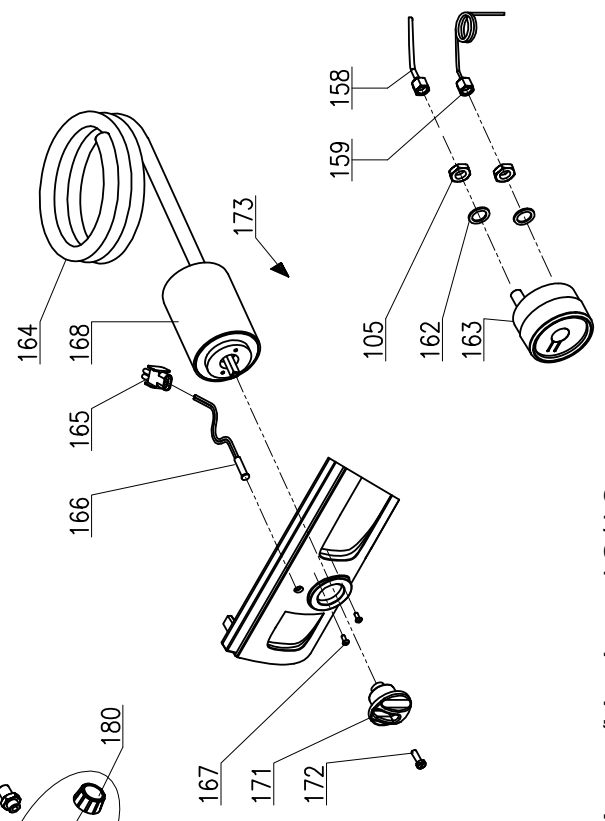

Tavola/Table 1 Mod. VERONA - Agg./Update 12/10

**LEGEND EXPLODED DIAGRAM VERONA 2-3GR SED-SAP -  
2-3GR  
TCS - 2-3GR TALL UPDATE 12-10**

POS.	COD.	DESCRIPTION
1	10805022	SCREWS TBL+ M4X20 A2 POLIERS
2	10955013	TRIANG. HOT SURFACE SYM. LABEL
3	10955025A	ADHESIVE EARTH SYM. LABEL
4	10801028	SCREW TSPEI M6X10 A2
5a	10091220A	AIR INTAKE, SIDE PANEL LH
5b	10091260A	AIR INTAKE TALL SIDE PANEL LH
6	10809012	NUT, KNURLED FLANGED, 6MA ZN
7	10803536	TOOTHED WASHER D6.2 ZN
8a	10091120B	SIDE PANEL, LH, VERONA, MET. BLACK PAINT
8b	10091320A	SIDE PANEL, LH, VERONA TALL, MET. BLACK PAINT
8c	10091180B	SIDE PANEL, LH, VERONA, MET. BLUE PAINT
8d	10091380A	SIDE PANEL, LH, VERONA TALL, BLUE PAINT
8e	10091185B	SIDE PANEL, LH, VERONA, WHITE PAINT
8f	10091385A	SIDE PANEL, LH, VERONA TALL, WHITE PAINT
9	10805029	SCREW TBL- M4X35 A2 POLIERS
10a	10012360A	CONTROL UNIT PROT. PLATE VERONA 2GR
10b	10012410A	CONTROL UNIT PROT. PLATE VERONA 3GR
11a	10091400A	TOP FRONT PANEL VR TCS 2GR BLACK PAINT
11b	10091430A	TOP FRONT PANEL VR TCS 3GR BLACK PAINT
11c	10091450A	TOP FRONT PANEL VR SED 2GR BLACK PAINT
11d	10091480A	TOP FRONT PANEL VR SED 3GR BLACK PAINT
11e	10091460A	TOP FRONT PANEL VR SAP 2GR BLACK PAINT
11f	10091470A	TOP FRONT PANEL VR SAP 3GR BLACK PAINT
11g	10091600A	TOP FRONT PANEL VR TCS 2GR BLUE PAINT
11h	10091630A	TOP FRONT PANEL VR TCS 3GR BLUE PAINT
11i	10091650A	TOP FRONT PANEL VR SED 2GR BLUE PAINT
11l	10091680A	TOP FRONT PANEL VR SED 3GR BLUE PAINT
11m	10091660A	TOP FRONT PANEL VR SAP 2GR BLUE PAINT
11n	10091670A	TOP FRONT PANEL VR SAP 3GR BLUE PAINT
11o	10091900A	TOP FRONT PANEL VR TCS 2GR WHITE PAINT
11p	10091930A	TOP FRONT PANEL VR TCS 3GR WHITE PAINT
11q	10091950A	TOP FRONT PANEL VR SED 2GR WHITE PAINT
11r	10091980A	TOP FRONT PANEL VR SED 3GR WHITE PAINT
11s	10091960A	TOP FRONT PANEL VR SAP 2GR WHITE PAINT
11t	10091970A	TOP FRONT PANEL VR SAP 3GR WHITE PAINT
12a	10012364B	PROT. GROUPS VERONA 2GR
12b	10012414B	PROT. GROUPS VERONA TALL 2GR
12c	10012374A	PROT. GROUPS VERONA 3GR
12d	10012422A	PROT. ELECTR. LANCE ASSYS. VERONA 2GR
13a	10012362	FRONT PROT. VERONA 2GR
13b	10012446	FRONT PROT. VERONA TALL 2GR
13c	10012412	FRONT PROT. VERONA 3GR
13d	10012476	FRONT PROT. VERONA TALL 3GR
13e	10012384	FRONT PROT. VERONA 2GR CUP WARMER
13f	10012448	FRONT PROT. VERONA TALL 2GR CUP WARMER
13g	10012424	FRONT PROT. VERONA 3GR CUP WARMER
13h	10012478	FRONT PROT. VERONA TALL 3GR CUP WARMER
13i	10012386	FRONT PROT. VERONA TCS 2GR
13l	10012388	FRONT PROT. VERONA TCS 2GR CUP WARMER
13m	10012450	FRONT PROT. VERONA TCS TALL 2GR CUP WARMER
13n	10012428	FRONT PROT. VERONA TCS 3GR CUP WARMER
13o	10012480	FRONT PROT. VERONA TCS TALL 3GR CUP WARMER
13p	10022694	FRONT PROT. VERONA S 2GR S/CM-EM-VL
13q	10022698	FRONT PROT. VERONA S 3GR S/CM-EM-VL
14	10805027	SCREW TBL- M4x10 A2
15a	10022726A	DRAIN GRILLE VERONA 2GR FILINOX
15b	10012430	DRAIN GRILLE VERONA 3GR FILINOX
16a	10012398A	DRIP TRAY VERONA 2GR
16b	10012408A	DRIP TRAY VERONA 3GR
17a	10091410B	BOTT. FRONT PANEL VR 2GR MET. BLACK PAINT