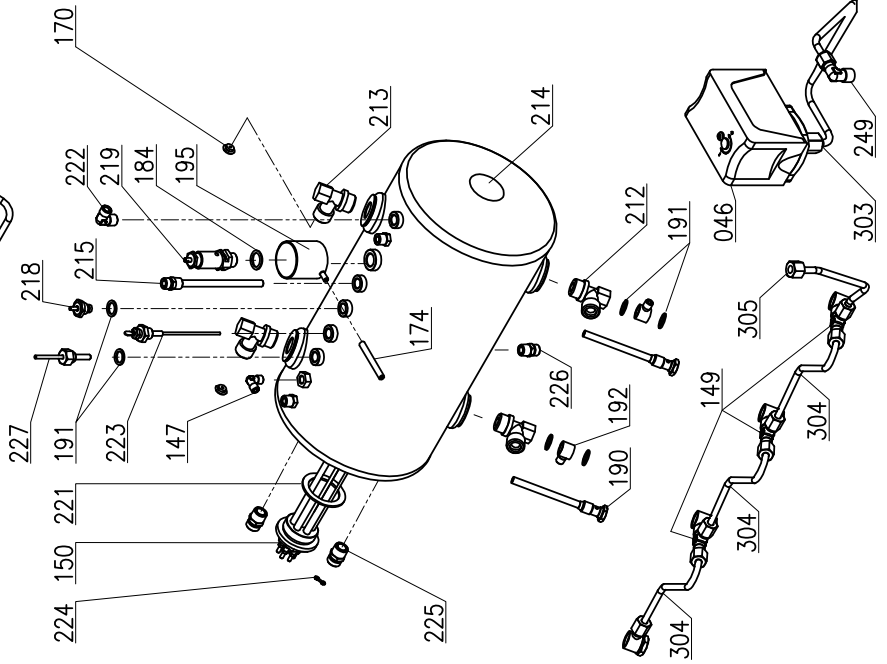

Tavola/Table 1 Mod. VERONA - Agg./Update 12/10

**LEGEND EXPLODED DIAGRAM VERONA 2-3GR SED-SAP -  
2-3GR  
TCS - 2-3GR TALL UPDATE 12-10**

POS.	COD.	DESCRIPTION
1	10805022	SCREWS TBL+ M4X20 A2 POLIERS
2	10955013	TRIANG. HOT SURFACE SYM. LABEL
3	10955025A	ADHESIVE EARTH SYM. LABEL
4	10801028	SCREW TSPEI M6X10 A2
5a	10091220A	AIR INTAKE, SIDE PANEL LH
5b	10091260A	AIR INTAKE TALL SIDE PANEL LH
6	10809012	NUT, KNURLED FLANGED, 6MA ZN
7	10803536	TOOTHED WASHER D6.2 ZN
8a	10091120B	SIDE PANEL, LH, VERONA, MET. BLACK PAINT
8b	10091320A	SIDE PANEL, LH, VERONA TALL, MET. BLACK PAINT
8c	10091180B	SIDE PANEL, LH, VERONA, MET. BLUE PAINT
8d	10091380A	SIDE PANEL, LH, VERONA TALL, BLUE PAINT
8e	10091185B	SIDE PANEL, LH, VERONA, WHITE PAINT
8f	10091385A	SIDE PANEL, LH, VERONA TALL, WHITE PAINT
9	10805029	SCREW TBL- M4X35 A2 POLIERS
10a	10012360A	CONTROL UNIT PROT. PLATE VERONA 2GR
10b	10012410A	CONTROL UNIT PROT. PLATE VERONA 3GR
11a	10091400A	TOP FRONT PANEL VR TCS 2GR BLACK PAINT
11b	10091430A	TOP FRONT PANEL VR TCS 3GR BLACK PAINT
11c	10091450A	TOP FRONT PANEL VR SED 2GR BLACK PAINT
11d	10091480A	TOP FRONT PANEL VR SED 3GR BLACK PAINT
11e	10091460A	TOP FRONT PANEL VR SAP 2GR BLACK PAINT
11f	10091470A	TOP FRONT PANEL VR SAP 3GR BLACK PAINT
11g	10091600A	TOP FRONT PANEL VR TCS 2GR BLUE PAINT
11h	10091630A	TOP FRONT PANEL VR TCS 3GR BLUE PAINT
11i	10091650A	TOP FRONT PANEL VR SED 2GR BLUE PAINT
11l	10091680A	TOP FRONT PANEL VR SED 3GR BLUE PAINT
11m	10091660A	TOP FRONT PANEL VR SAP 2GR BLUE PAINT
11n	10091670A	TOP FRONT PANEL VR SAP 3GR BLUE PAINT
11o	10091900A	TOP FRONT PANEL VR TCS 2GR WHITE PAINT
11p	10091930A	TOP FRONT PANEL VR TCS 3GR WHITE PAINT
11q	10091950A	TOP FRONT PANEL VR SED 2GR WHITE PAINT
11r	10091980A	TOP FRONT PANEL VR SED 3GR WHITE PAINT
11s	10091960A	TOP FRONT PANEL VR SAP 2GR WHITE PAINT
11t	10091970A	TOP FRONT PANEL VR SAP 3GR WHITE PAINT
12a	10012364B	PROT. GROUPS VERONA 2GR
12b	10012414B	PROT. GROUPS VERONA TALL 2GR
12c	10012374A	PROT. GROUPS VERONA 3GR
12d	10012422A	PROT. ELECTR. LANCE ASSYS. VERONA 2GR
13a	10012362	FRONT PROT. VERONA 2GR
13b	10012446	FRONT PROT. VERONA TALL 2GR
13c	10012412	FRONT PROT. VERONA 3GR
13d	10012476	FRONT PROT. VERONA TALL 3GR
13e	10012384	FRONT PROT. VERONA 2GR CUP WARMER
13f	10012448	FRONT PROT. VERONA TALL 2GR CUP WARMER
13g	10012424	FRONT PROT. VERONA 3GR CUP WARMER
13h	10012478	FRONT PROT. VERONA TALL 3GR CUP WARMER
13i	10012386	FRONT PROT. VERONA TCS 2GR
13l	10012388	FRONT PROT. VERONA TCS 2GR CUP WARMER
13m	10012450	FRONT PROT. VERONA TCS TALL 2GR CUP WARMER
13n	10012428	FRONT PROT. VERONA TCS 3GR CUP WARMER
13o	10012480	FRONT PROT. VERONA TCS TALL 3GR CUP WARMER
13p	10022694	FRONT PROT. VERONA S 2GR S/CM-EM-VL
13q	10022698	FRONT PROT. VERONA S 3GR S/CM-EM-VL
14	10805027	SCREW TBL- M4x10 A2
15a	10022726A	DRAIN GRILLE VERONA 2GR FILINOX
15b	10012430	DRAIN GRILLE VERONA 3GR FILINOX
16a	10012398A	DRIP TRAY VERONA 2GR
16b	10012408A	DRIP TRAY VERONA 3GR
17a	10091410B	BOTT. FRONT PANEL VR 2GR MET. BLACK PAINT