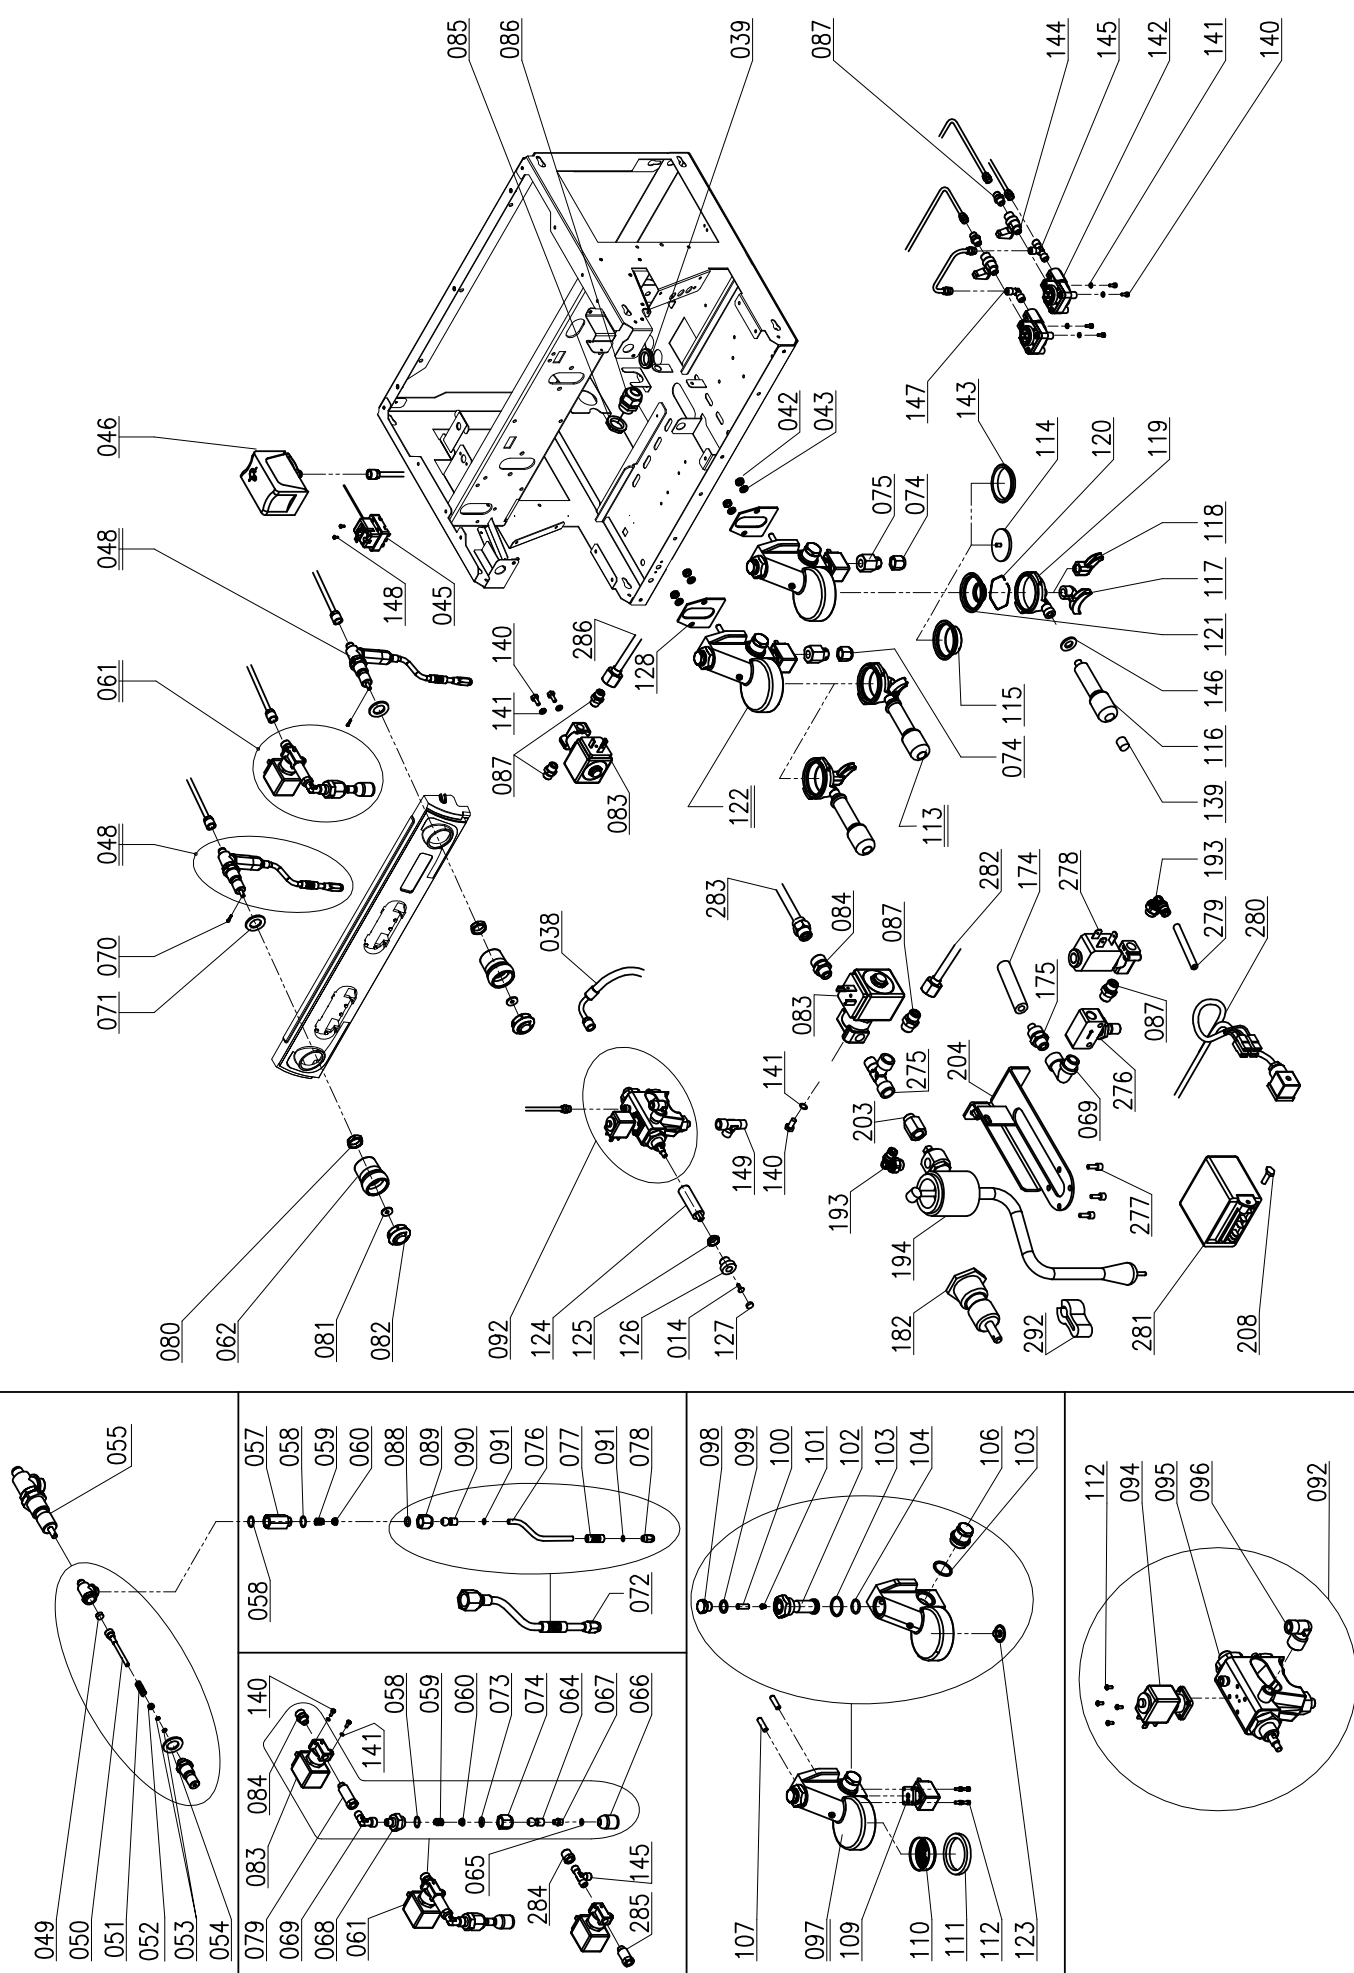

Tavola/Table 1 Mod. VERONA - Agg./Update 12/10

**LEGEND EXPLODED DIAGRAM VERONA 2-3GR SED-SAP -  
2-3GR  
TCS - 2-3GR TALL UPDATE 12-10**

POS.	COD.	DESCRIPTION
1	10805022	SCREWS TBL+ M4X20 A2 POLIERS
2	10955013	TRIANG. HOT SURFACE SYM. LABEL
3	10955025A	ADHESIVE EARTH SYM. LABEL
4	10801028	SCREW TSPEI M6X10 A2
5a	10091220A	AIR INTAKE, SIDE PANEL LH
5b	10091260A	AIR INTAKE TALL SIDE PANEL LH
6	10809012	NUT, KNURLED FLANGED, 6MA ZN
7	10803536	TOOTHED WASHER D6.2 ZN
8a	10091120B	SIDE PANEL, LH, VERONA, MET. BLACK PAINT
8b	10091320A	SIDE PANEL, LH, VERONA TALL, MET. BLACK PAINT
8c	10091180B	SIDE PANEL, LH, VERONA, MET. BLUE PAINT
8d	10091380A	SIDE PANEL, LH, VERONA TALL, BLUE PAINT
8e	10091185B	SIDE PANEL, LH, VERONA, WHITE PAINT
8f	10091385A	SIDE PANEL, LH, VERONA TALL, WHITE PAINT
9	10805029	SCREW TBL- M4X35 A2 POLIERS
10a	10012360A	CONTROL UNIT PROT. PLATE VERONA 2GR
10b	10012410A	CONTROL UNIT PROT. PLATE VERONA 3GR
11a	10091400A	TOP FRONT PANEL VR TCS 2GR BLACK PAINT
11b	10091430A	TOP FRONT PANEL VR TCS 3GR BLACK PAINT
11c	10091450A	TOP FRONT PANEL VR SED 2GR BLACK PAINT
11d	10091480A	TOP FRONT PANEL VR SED 3GR BLACK PAINT
11e	10091460A	TOP FRONT PANEL VR SAP 2GR BLACK PAINT
11f	10091470A	TOP FRONT PANEL VR SAP 3GR BLACK PAINT
11g	10091600A	TOP FRONT PANEL VR TCS 2GR BLUE PAINT
11h	10091630A	TOP FRONT PANEL VR TCS 3GR BLUE PAINT
11i	10091650A	TOP FRONT PANEL VR SED 2GR BLUE PAINT
11l	10091680A	TOP FRONT PANEL VR SED 3GR BLUE PAINT
11m	10091660A	TOP FRONT PANEL VR SAP 2GR BLUE PAINT
11n	10091670A	TOP FRONT PANEL VR SAP 3GR BLUE PAINT
11o	10091900A	TOP FRONT PANEL VR TCS 2GR WHITE PAINT
11p	10091930A	TOP FRONT PANEL VR TCS 3GR WHITE PAINT
11q	10091950A	TOP FRONT PANEL VR SED 2GR WHITE PAINT
11r	10091980A	TOP FRONT PANEL VR SED 3GR WHITE PAINT
11s	10091960A	TOP FRONT PANEL VR SAP 2GR WHITE PAINT
11t	10091970A	TOP FRONT PANEL VR SAP 3GR WHITE PAINT
12a	10012364B	PROT. GROUPS VERONA 2GR
12b	10012414B	PROT. GROUPS VERONA TALL 2GR
12c	10012374A	PROT. GROUPS VERONA 3GR
12d	10012422A	PROT. ELECTR. LANCE ASSYS. VERONA 2GR
13a	10012362	FRONT PROT. VERONA 2GR
13b	10012446	FRONT PROT. VERONA TALL 2GR
13c	10012412	FRONT PROT. VERONA 3GR
13d	10012476	FRONT PROT. VERONA TALL 3GR
13e	10012384	FRONT PROT. VERONA 2GR CUP WARMER
13f	10012448	FRONT PROT. VERONA TALL 2GR CUP WARMER
13g	10012424	FRONT PROT. VERONA 3GR CUP WARMER
13h	10012478	FRONT PROT. VERONA TALL 3GR CUP WARMER
13i	10012386	FRONT PROT. VERONA TCS 2GR
13l	10012388	FRONT PROT. VERONA TCS 2GR CUP WARMER
13m	10012450	FRONT PROT. VERONA TCS TALL 2GR CUP WARMER
13n	10012428	FRONT PROT. VERONA TCS 3GR CUP WARMER
13o	10012480	FRONT PROT. VERONA TCS TALL 3GR CUP WARMER
13p	10022694	FRONT PROT. VERONA S 2GR S/CM-EM-VL
13q	10022698	FRONT PROT. VERONA S 3GR S/CM-EM-VL
14	10805027	SCREW TBL- M4x10 A2
15a	10022726A	DRAIN GRILLE VERONA 2GR FILINOX
15b	10012430	DRAIN GRILLE VERONA 3GR FILINOX
16a	10012398A	DRIP TRAY VERONA 2GR
16b	10012408A	DRIP TRAY VERONA 3GR
17a	10091410B	BOTT. FRONT PANEL VR 2GR MET. BLACK PAINT