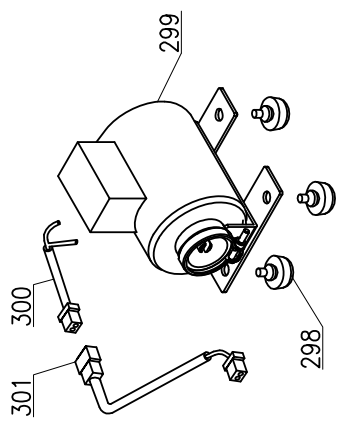

Tavola/Table 1 Mod. VERONA - Agg./Update 12/10

**LEGEND EXPLODED DIAGRAM VERONA 2-3GR SED-SAP -  
2-3GR  
TCS - 2-3GR TALL UPDATE 12-10**

POS.	COD.	DESCRIPTION
1	10805022	SCREWS TBL+ M4X20 A2 POLIERS
2	10955013	TRIANG. HOT SURFACE SYM. LABEL
3	10955025A	ADHESIVE EARTH SYM. LABEL
4	10801028	SCREW TSPEI M6X10 A2
5a	10091220A	AIR INTAKE, SIDE PANEL LH
5b	10091260A	AIR INTAKE TALL SIDE PANEL LH
6	10809012	NUT, KNURLED FLANGED, 6MA ZN
7	10803536	TOOTHED WASHER D6.2 ZN
8a	10091120B	SIDE PANEL, LH, VERONA, MET. BLACK PAINT
8b	10091320A	SIDE PANEL, LH, VERONA TALL, MET. BLACK PAINT
8c	10091180B	SIDE PANEL, LH, VERONA, MET. BLUE PAINT
8d	10091380A	SIDE PANEL, LH, VERONA TALL, BLUE PAINT
8e	10091185B	SIDE PANEL, LH, VERONA, WHITE PAINT
8f	10091385A	SIDE PANEL, LH, VERONA TALL, WHITE PAINT
9	10805029	SCREW TBL- M4X35 A2 POLIERS
10a	10012360A	CONTROL UNIT PROT. PLATE VERONA 2GR
10b	10012410A	CONTROL UNIT PROT. PLATE VERONA 3GR
11a	10091400A	TOP FRONT PANEL VR TCS 2GR BLACK PAINT
11b	10091430A	TOP FRONT PANEL VR TCS 3GR BLACK PAINT
11c	10091450A	TOP FRONT PANEL VR SED 2GR BLACK PAINT
11d	10091480A	TOP FRONT PANEL VR SED 3GR BLACK PAINT
11e	10091460A	TOP FRONT PANEL VR SAP 2GR BLACK PAINT
11f	10091470A	TOP FRONT PANEL VR SAP 3GR BLACK PAINT
11g	10091600A	TOP FRONT PANEL VR TCS 2GR BLUE PAINT
11h	10091630A	TOP FRONT PANEL VR TCS 3GR BLUE PAINT
11i	10091650A	TOP FRONT PANEL VR SED 2GR BLUE PAINT
11l	10091680A	TOP FRONT PANEL VR SED 3GR BLUE PAINT
11m	10091660A	TOP FRONT PANEL VR SAP 2GR BLUE PAINT
11n	10091670A	TOP FRONT PANEL VR SAP 3GR BLUE PAINT
11o	10091900A	TOP FRONT PANEL VR TCS 2GR WHITE PAINT
11p	10091930A	TOP FRONT PANEL VR TCS 3GR WHITE PAINT
11q	10091950A	TOP FRONT PANEL VR SED 2GR WHITE PAINT
11r	10091980A	TOP FRONT PANEL VR SED 3GR WHITE PAINT
11s	10091960A	TOP FRONT PANEL VR SAP 2GR WHITE PAINT
11t	10091970A	TOP FRONT PANEL VR SAP 3GR WHITE PAINT
12a	10012364B	PROT. GROUPS VERONA 2GR
12b	10012414B	PROT. GROUPS VERONA TALL 2GR
12c	10012374A	PROT. GROUPS VERONA 3GR
12d	10012422A	PROT. ELECTR. LANCE ASSYS. VERONA 2GR
13a	10012362	FRONT PROT. VERONA 2GR
13b	10012446	FRONT PROT. VERONA TALL 2GR
13c	10012412	FRONT PROT. VERONA 3GR
13d	10012476	FRONT PROT. VERONA TALL 3GR
13e	10012384	FRONT PROT. VERONA 2GR CUP WARMER
13f	10012448	FRONT PROT. VERONA TALL 2GR CUP WARMER
13g	10012424	FRONT PROT. VERONA 3GR CUP WARMER
13h	10012478	FRONT PROT. VERONA TALL 3GR CUP WARMER
13i	10012386	FRONT PROT. VERONA TCS 2GR
13l	10012388	FRONT PROT. VERONA TCS 2GR CUP WARMER
13m	10012450	FRONT PROT. VERONA TCS TALL 2GR CUP WARMER
13n	10012428	FRONT PROT. VERONA TCS 3GR CUP WARMER
13o	10012480	FRONT PROT. VERONA TCS TALL 3GR CUP WARMER
13p	10022694	FRONT PROT. VERONA S 2GR S/CM-EM-VL
13q	10022698	FRONT PROT. VERONA S 3GR S/CM-EM-VL
14	10805027	SCREW TBL- M4x10 A2
15a	10022726A	DRAIN GRILLE VERONA 2GR FILINOX
15b	10012430	DRAIN GRILLE VERONA 3GR FILINOX
16a	10012398A	DRIP TRAY VERONA 2GR
16b	10012408A	DRIP TRAY VERONA 3GR
17a	10091410B	BOTT. FRONT PANEL VR 2GR MET. BLACK PAINT