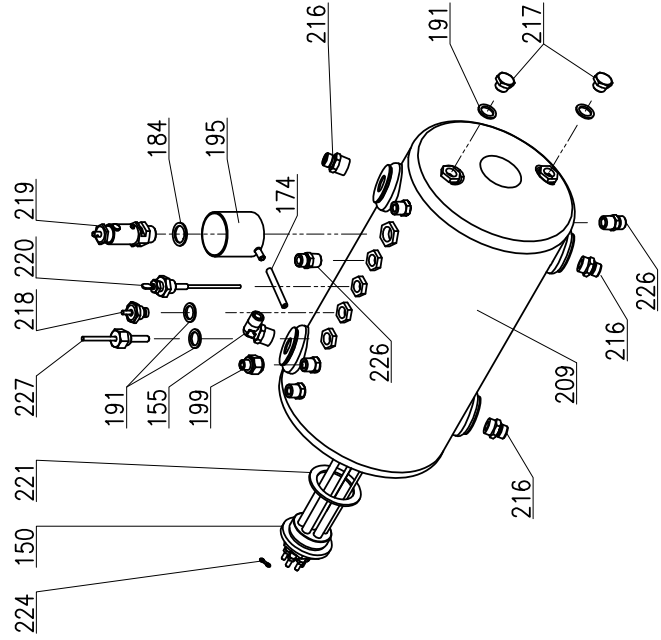

Tavola/Table 1 Mod. VERONA - Agg./Update 12/10

**LEGEND EXPLODED DIAGRAM VERONA 2-3GR SED-SAP -  
2-3GR  
TCS - 2-3GR TALL UPDATE 12-10**

POS.	COD.	DESCRIPTION
1	10805022	SCREWS TBL+ M4X20 A2 POLIERS
2	10955013	TRIANG. HOT SURFACE SYM. LABEL
3	10955025A	ADHESIVE EARTH SYM. LABEL
4	10801028	SCREW TSPEI M6X10 A2
5a	10091220A	AIR INTAKE, SIDE PANEL LH
5b	10091260A	AIR INTAKE TALL SIDE PANEL LH
6	10809012	NUT, KNURLED FLANGED, 6MA ZN
7	10803536	TOOTHED WASHER D6.2 ZN
8a	10091120B	SIDE PANEL, LH, VERONA, MET. BLACK PAINT
8b	10091320A	SIDE PANEL, LH, VERONA TALL, MET. BLACK PAINT
8c	10091180B	SIDE PANEL, LH, VERONA, MET. BLUE PAINT
8d	10091380A	SIDE PANEL, LH, VERONA TALL, BLUE PAINT
8e	10091185B	SIDE PANEL, LH, VERONA, WHITE PAINT
8f	10091385A	SIDE PANEL, LH, VERONA TALL, WHITE PAINT
9	10805029	SCREW TBL- M4X35 A2 POLIERS
10a	10012360A	CONTROL UNIT PROT. PLATE VERONA 2GR
10b	10012410A	CONTROL UNIT PROT. PLATE VERONA 3GR
11a	10091400A	TOP FRONT PANEL VR TCS 2GR BLACK PAINT
11b	10091430A	TOP FRONT PANEL VR TCS 3GR BLACK PAINT
11c	10091450A	TOP FRONT PANEL VR SED 2GR BLACK PAINT
11d	10091480A	TOP FRONT PANEL VR SED 3GR BLACK PAINT
11e	10091460A	TOP FRONT PANEL VR SAP 2GR BLACK PAINT
11f	10091470A	TOP FRONT PANEL VR SAP 3GR BLACK PAINT
11g	10091600A	TOP FRONT PANEL VR TCS 2GR BLUE PAINT
11h	10091630A	TOP FRONT PANEL VR TCS 3GR BLUE PAINT
11i	10091650A	TOP FRONT PANEL VR SED 2GR BLUE PAINT
11l	10091680A	TOP FRONT PANEL VR SED 3GR BLUE PAINT
11m	10091660A	TOP FRONT PANEL VR SAP 2GR BLUE PAINT
11n	10091670A	TOP FRONT PANEL VR SAP 3GR BLUE PAINT
11o	10091900A	TOP FRONT PANEL VR TCS 2GR WHITE PAINT
11p	10091930A	TOP FRONT PANEL VR TCS 3GR WHITE PAINT
11q	10091950A	TOP FRONT PANEL VR SED 2GR WHITE PAINT
11r	10091980A	TOP FRONT PANEL VR SED 3GR WHITE PAINT
11s	10091960A	TOP FRONT PANEL VR SAP 2GR WHITE PAINT
11t	10091970A	TOP FRONT PANEL VR SAP 3GR WHITE PAINT
12a	10012364B	PROT. GROUPS VERONA 2GR
12b	10012414B	PROT. GROUPS VERONA TALL 2GR
12c	10012374A	PROT. GROUPS VERONA 3GR
12d	10012422A	PROT. ELECTR. LANCE ASSYS. VERONA 2GR
13a	10012362	FRONT PROT. VERONA 2GR
13b	10012446	FRONT PROT. VERONA TALL 2GR
13c	10012412	FRONT PROT. VERONA 3GR
13d	10012476	FRONT PROT. VERONA TALL 3GR
13e	10012384	FRONT PROT. VERONA 2GR CUP WARMER
13f	10012448	FRONT PROT. VERONA TALL 2GR CUP WARMER
13g	10012424	FRONT PROT. VERONA 3GR CUP WARMER
13h	10012478	FRONT PROT. VERONA TALL 3GR CUP WARMER
13i	10012386	FRONT PROT. VERONA TCS 2GR
13l	10012388	FRONT PROT. VERONA TCS 2GR CUP WARMER
13m	10012450	FRONT PROT. VERONA TCS TALL 2GR CUP WARMER
13n	10012428	FRONT PROT. VERONA TCS 3GR CUP WARMER
13o	10012480	FRONT PROT. VERONA TCS TALL 3GR CUP WARMER
13p	10022694	FRONT PROT. VERONA S 2GR S/CM-EM-VL
13q	10022698	FRONT PROT. VERONA S 3GR S/CM-EM-VL
14	10805027	SCREW TBL- M4x10 A2
15a	10022726A	DRAIN GRILLE VERONA 2GR FILINOX
15b	10012430	DRAIN GRILLE VERONA 3GR FILINOX
16a	10012398A	DRIP TRAY VERONA 2GR
16b	10012408A	DRIP TRAY VERONA 3GR
17a	10091410B	BOTT. FRONT PANEL VR 2GR MET. BLACK PAINT